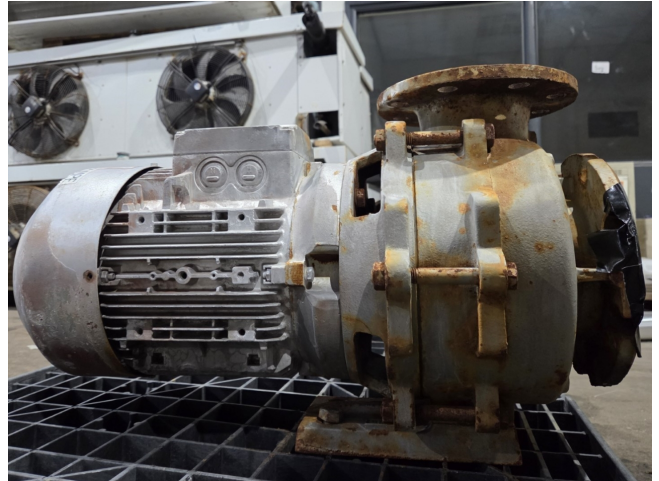

Edur Baltimore

Specifications

Marke	Edur
Art	Baltimore
Leistung max. (kW)	7,5
Stock	1

Description

Used Edur Baltimore

Gebrauchte Edur Baltimore
Wasserpumpe mit Siemens
Elektromotor: 7,5 kW - 2930 U/min.
Abmessungen: 650x400x410 mm
(LxBxH).