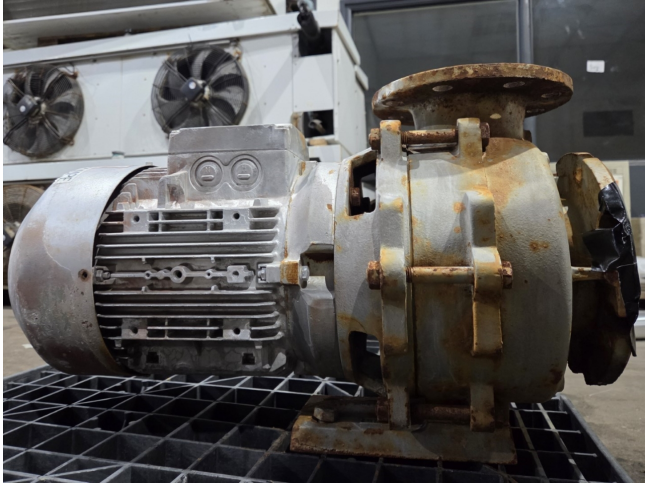

Edur Baltimore

Specifications

Marke	Edur
Art	Baltimore
Leistung max. (kW)	7,5
Stock	1

Description

Used Edur Baltimore

Gebrauchte Edur Baltimore
Wasserpumpe mit Siemens
Elektromotor: 7,5 kW - 2930 U/min.
Abmessungen: 650x400x410 mm
(LxBxH).