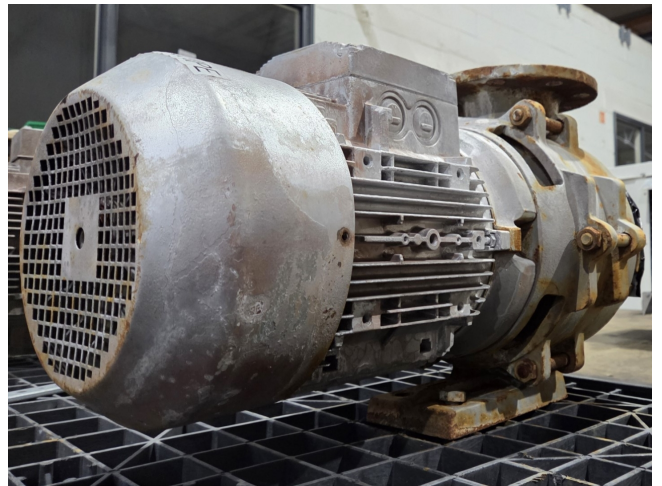

Edur Baltimore

Specifications

Marke	Edur
Art	Baltimore
Leistung max. (kW)	7,5
Stock	1

Description

Used Edur Baltimore

Gebrauchte Edur Baltimore
Wasserpumpe mit Siemens
Elektromotor: 7,5 kW - 2930 U/min.
Abmessungen: 650x400x410 mm
(LxBxH).